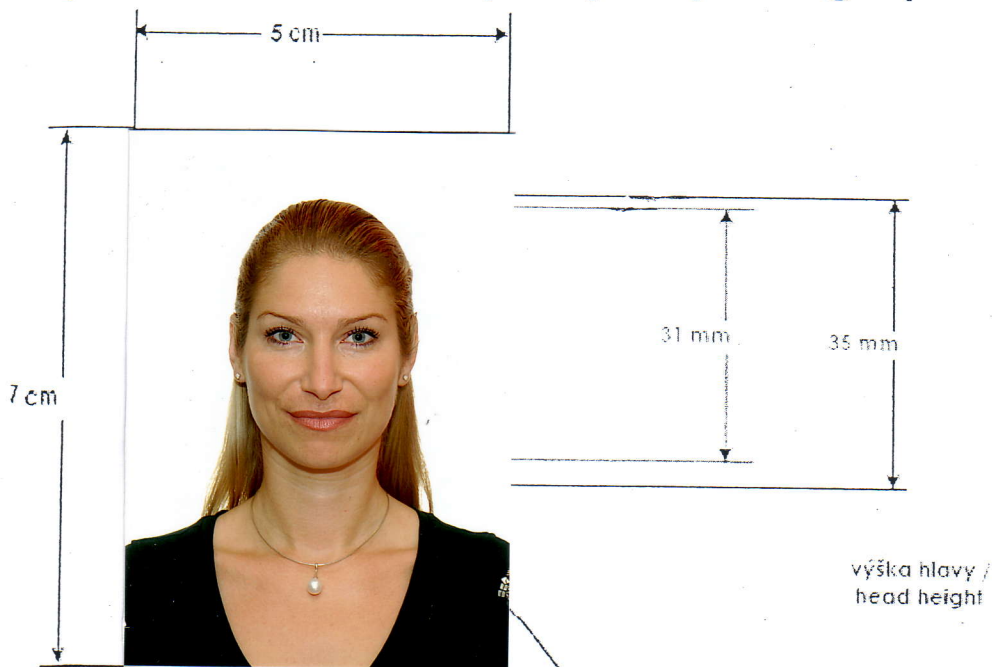

Šablona pro kontrolu pasové fotografie

Template for check of passport photographs

výška hlavy /
head height

Velikost fotografie 5 cm x 7 cm
Image size 5 cm x 7 cm