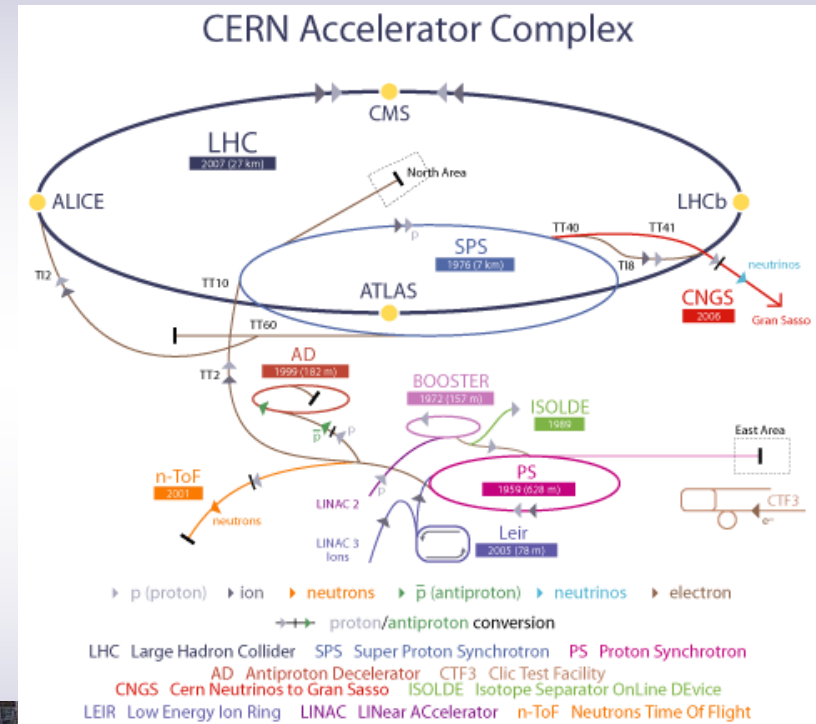

## European Organization for Nuclear Research

LHC urychlovač částic - 27 km délka  
- 100 m pod zemí