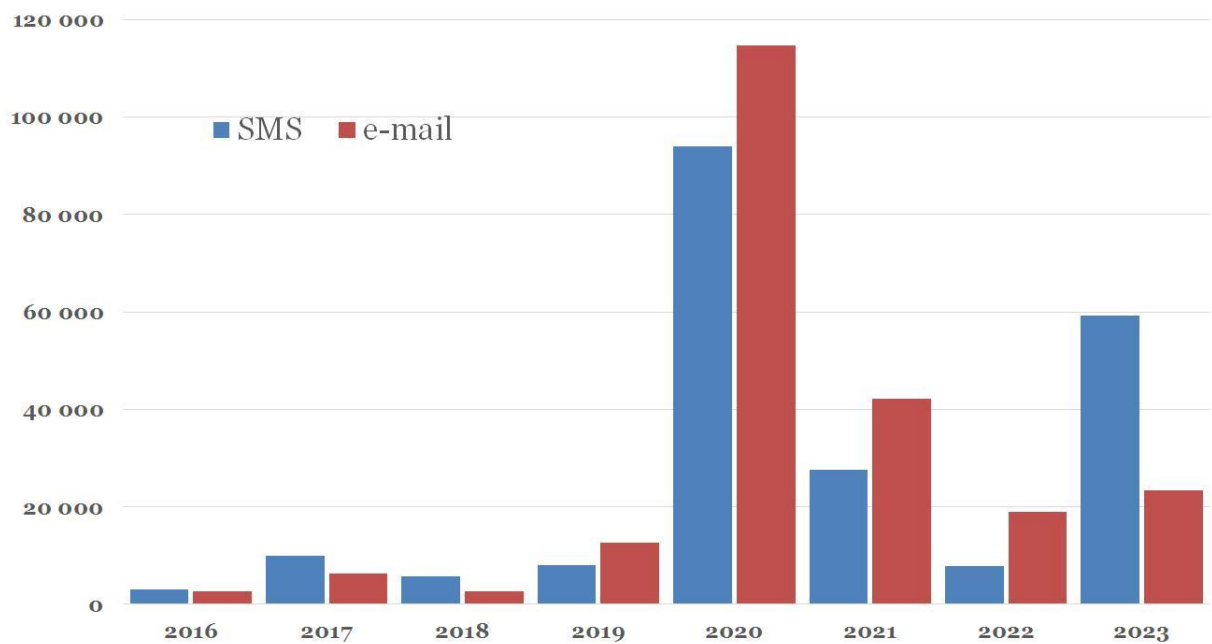

DROZD: počty rozeslaných SMS v roce 2023
(leden-říjen)

DROZD: počty rozeslaných SMS a e-mailů * 2023: leden-říjen