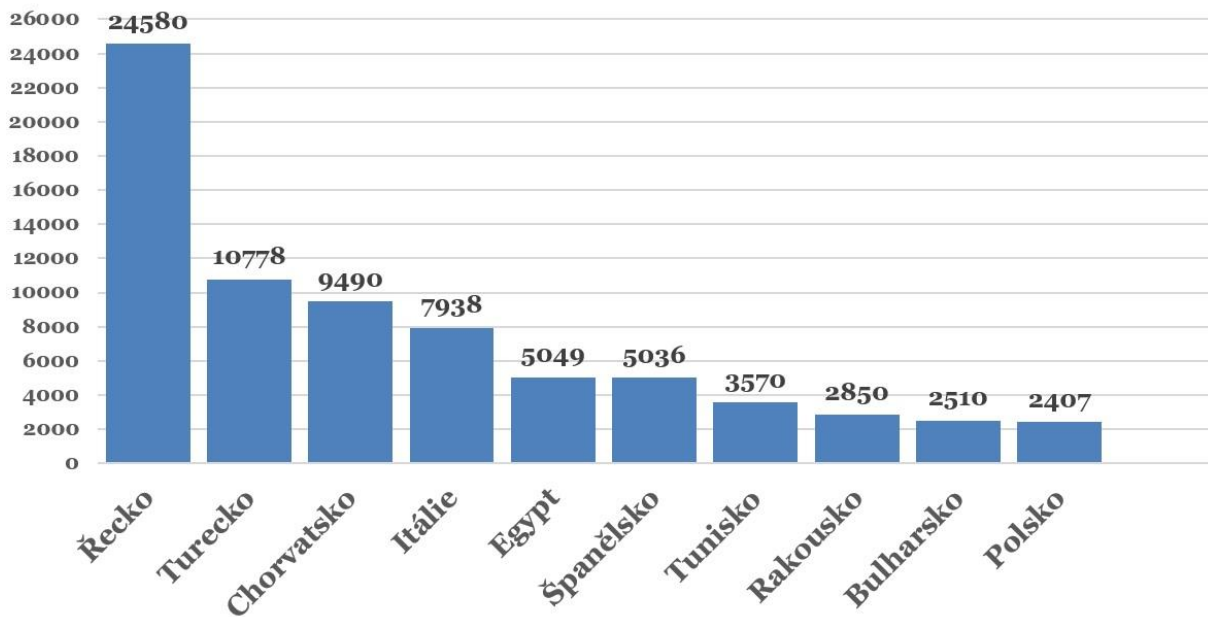

### Porovnání turistických sezón (15.6.-15.9.) v letech 2011 - 2023

## DROZD: počet registrovaných cestovatelů celkem (\* 2023: leden-říjen)

## DROZD: počty rozeslaných SMS a e-mailů \* 2023: leden-říjen

DROZD: počty rozeslaných SMS v roce 2023  
(leden-říjen)

## DROZD: TOP 10 destinací v počtu registrací za období 15. 6.-15. 9. 2023