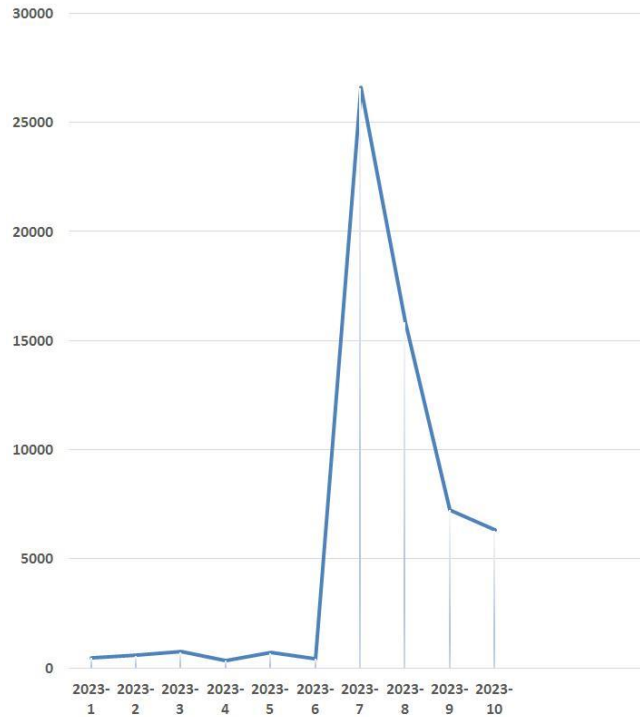

DROZD: počty rozeslaných SMS v roce 2023
(leden-říjen)