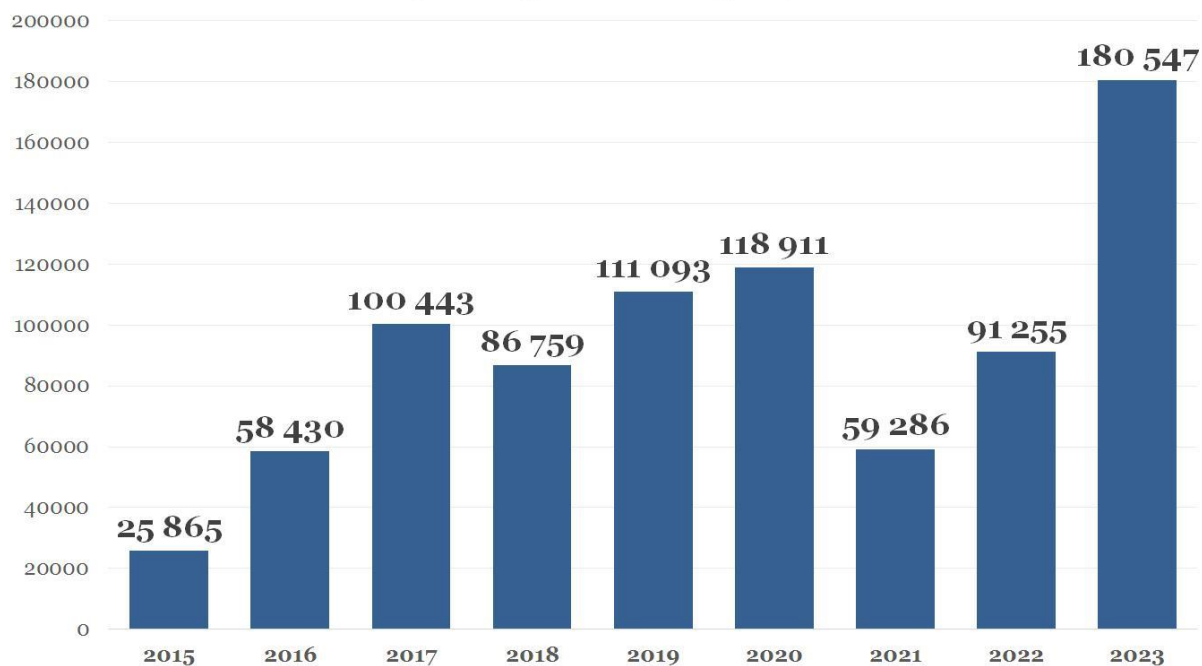

### Porovnání turistických sezón v letech 2011 - 2023 Vystavení cestovních průkazů (náhradních cestovních dokladů)

### Porovnání turistických sezón (15.6.-15.9.) v letech 2011 - 2023

## DROZD: počet registrovaných cestovatelů celkem (\* 2023: leden-říjen)

## DROZD: TOP 10 destinací v počtu registrací za období 15. 6.-15. 9. 2023