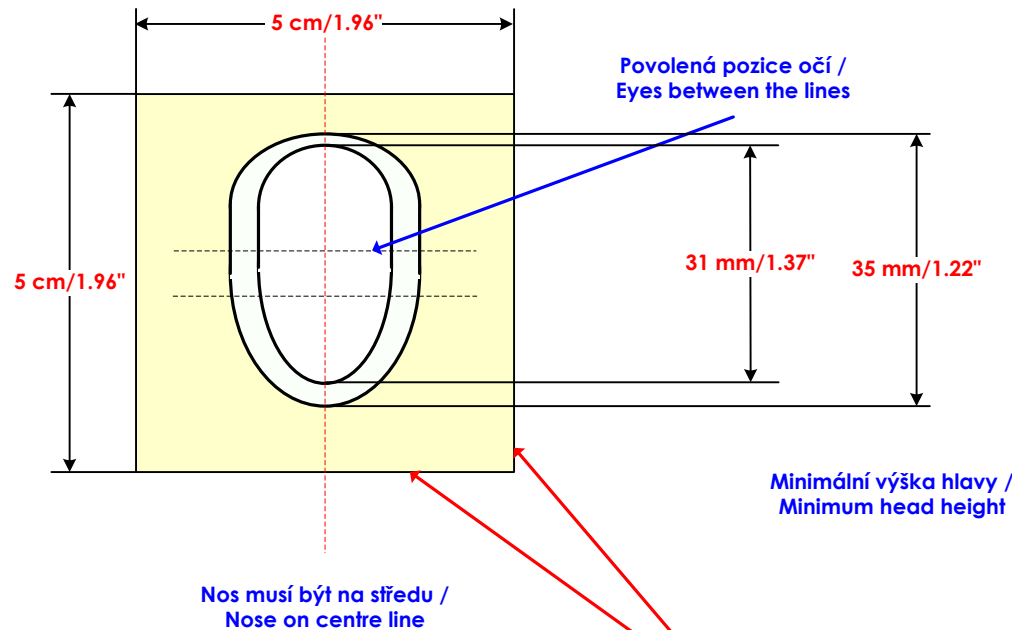

Šablona pro kontrolu pasové fotografie / Template for check of passport photographs

Kontrolní šablona /
Control template

Příklad fotografie /
Example photograph

Velikost fotografie 5 cm/1,96" x 5 cm/1,96" /
Image size 5 cm/1,96" x 5 cm/1,96"

Prosím zkontrolujte, že:

Velikost fotografie není menší než zobrazený šedý výřez.
Výška/velikost hlavy je mezi dvěma znázorněnými hranicemi. Tzn. není na výšku větší než **35 mm/1.37"** a menší než **31 mm/1.22"**.
Oči mezi dvěma přerušovanými čarami jsou ve **stejně** horizontální pozici. (U dětí může být pozice očí nepatrně pod spodní čarou).
Fotografie **je ostrá !**

Image size not smaller than the outer frame of grey area?
Head size between inner and outer circle? (height is not over **35 mm/1.37"** and less than **31 mm/1.22"**).
Eyes between the dashed line and on **same** level?
(For children the eyes can be slightly below the lower line)
Photograph is sharp focus !?