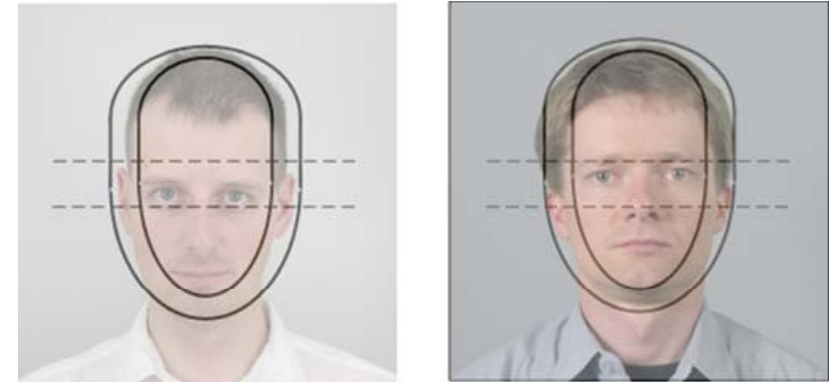

Šablona pro kontrolu pasové fotografie / Template for check of passport photographs

Kontrolní šablona /
Control template

Příklad fotografie /
Example photograph

Velikost fotografie 5 cm/1,96" x 5 cm/1,96" /
Image size 5 cm/1,96" x 5 cm/1,96"

Prosím zkontrolujte, že:

Velikost fotografie není menší než zobrazený šedý výřez.
Výška/velikost hlavy je mezi dvěma znázorněnými hranicemi. Tzn. není na výšku větší než **35 mm/1.37"** a menší než **31 mm/1.22"**.
Oči mezi dvěma přerušovanými čarami jsou ve **stejně** horizontální pozici. (U dětí může být pozice očí nepatrně pod spodní čarou).
Fotografie **je ostrá !**

Pokud všechny kontroly jsou v pořádku a formát je korektní, pokračujte dále ve vizuální kontrole fotografie jak je popsáno v příručce pro požívání fotografií pro pasy s biometrickými prvky.

Please check:

Image size not smaller than the outer frame of grey area?
Head size between inner and outer circle? (height is not over **35 mm/1.37"** and less than **31 mm/1.22"**).
Eyes between the dashed line and on **same** level?
(For children the eyes can be slightly below the lower line)
Photograph is sharp focus !?