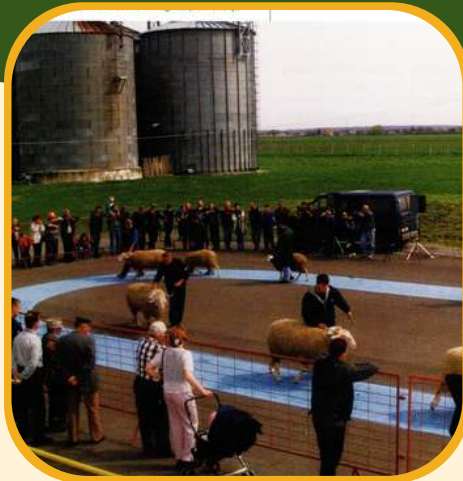

Prvih 30 godina Bjelovarskog sajma...