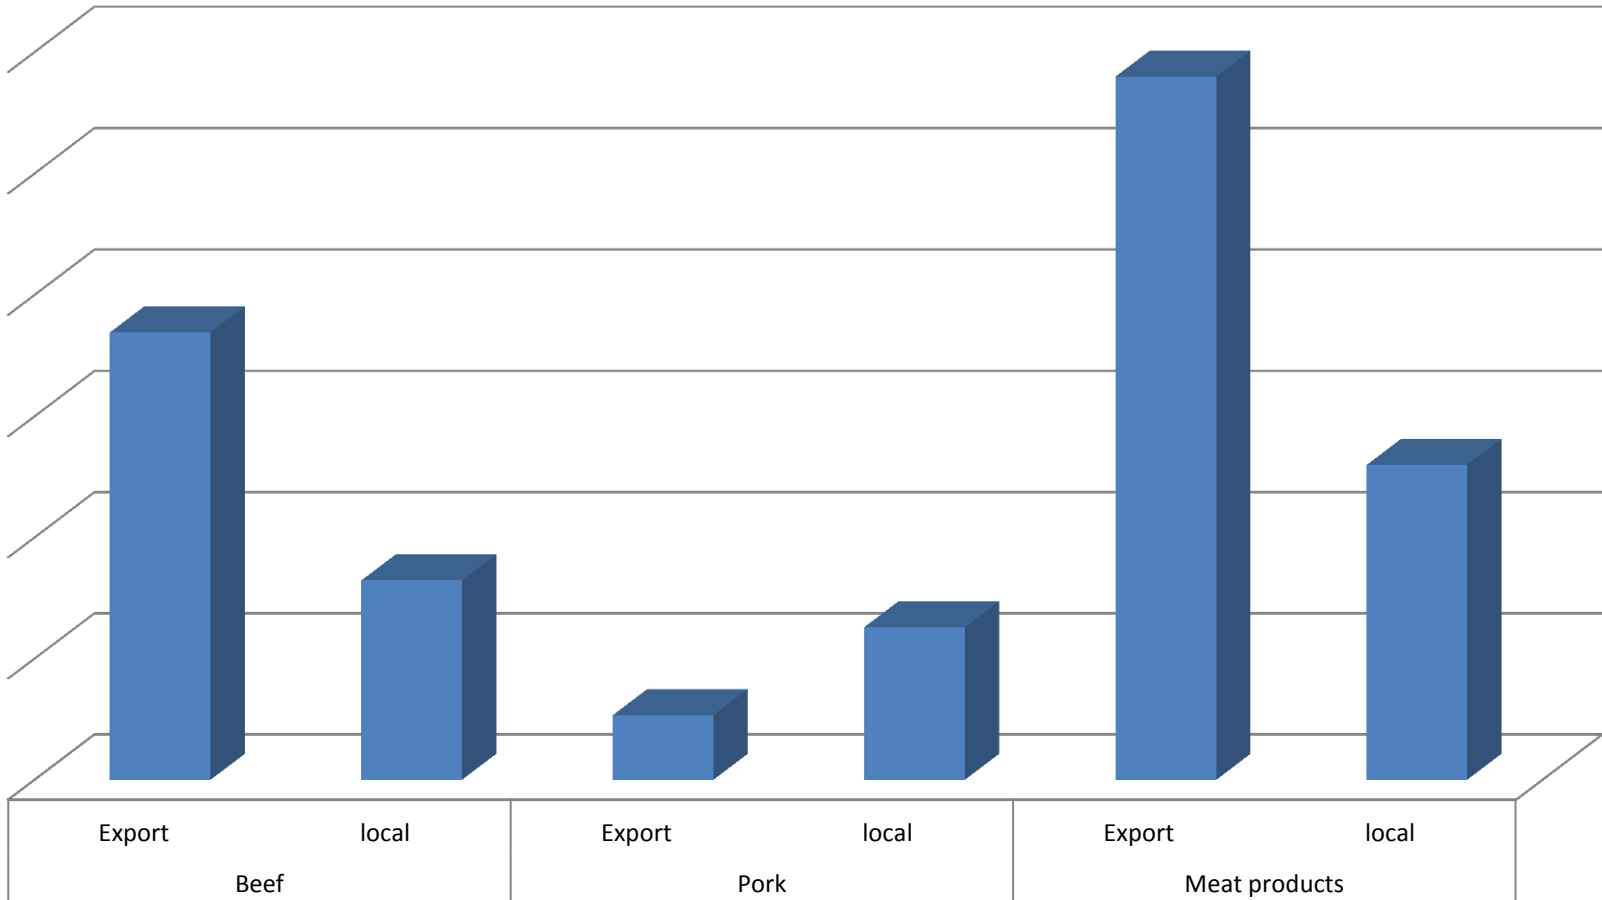

Kostelec Today

- Today we operate the **biggest processed meat plant** in Kostelec together with midsize beef slaughterhouse (450 animals per week), MAP beef packaging
- Above 40 000 tons of production on annual base
- **Daily capacity up to 160 tons** of production of processed meat
- **Annual production around 10 000 tons of beef**
- Slaughtering roughly **1 800 cattle animals monthly**, 500 swines
- TOP Czech producer of **long-life salami with natural mold**
- Full-assortment producer : ham, sausages, frankfurters, baked, cooked, smoked meat, long-life salami, specialities, tins
- 940 employees
- Cooperating with all retailers in CR
- Exporting to GE, DE, IT, UK, UA, PL, HU, RU, KA, BG, AT, LT

www.kosteleckeuzeniny.cz

Export volumes

Export of pork meat

Export of beef meat

Meat products export

Products margins

Aktuální projekty

- **Listopad 2014 – mise do Číny**

Česká středoasijská smíšená obchodní komora

- **Březen 2015 – podnikatelský doprovod ministra zemědělství do USA**

Ministerstvo zemědělství

Obchodní cíle – SMART

(cíle obchodních misí)

- **S**pecific Specifické
- **M**easurable Měřitelné
- **A**chievable Dosažitelné
- **R**easonable Opodstatněné
- **T**iming Správné načasování