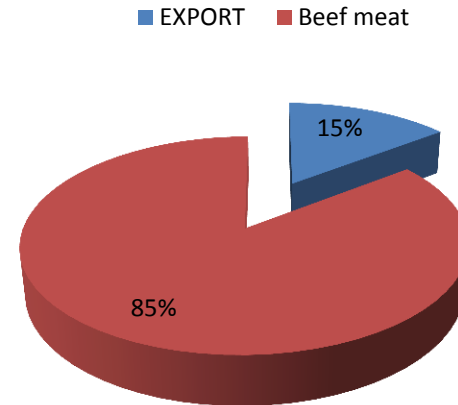

Kostelec Today

- Today we operate the **biggest processed meat plant** in Kostelec together with midsize beef slaughterhouse (450 animals per week), MAP beef packaging
- Above 40 000 tons of production on annual base
- **Daily capacity up to 160 tons** of production of processed meat
- **Annual production around 10 000 tons of beef**
- Slaughtering roughly **1 800 cattle animals monthly**, 500 swines
- TOP Czech producer of **long-life salami with natural mold**
- Full-assortment producer : ham, sausages, frankfurters, baked, cooked, smoked meat, long-life salami, specialities, tins
- 940 employees
- Cooperating with all retailers in CR
- Exporting to GE, DE, IT, UK, UA, PL, HU, RU, KA, BG, AT, LT

www.kosteleckeuzeniny.cz

Export volumes

Export of pork meat

Export of beef meat

Meat products export

Products margins

Aktuální projekty

- **Listopad 2014 – mise do Číny**

Česká středoasijská smíšená obchodní komora

- **Březen 2015 – podnikatelský doprovod ministra zemědělství do USA**

Ministerstvo zemědělství

Obchodní cíle – SMART

(cíle obchodních misí)

- **S**pecific Specifické
- **M**easurable Měřitelné
- **A**chievable Dosažitelné
- **R**easonable Opodstatněné
- **T**iming Správné načasování